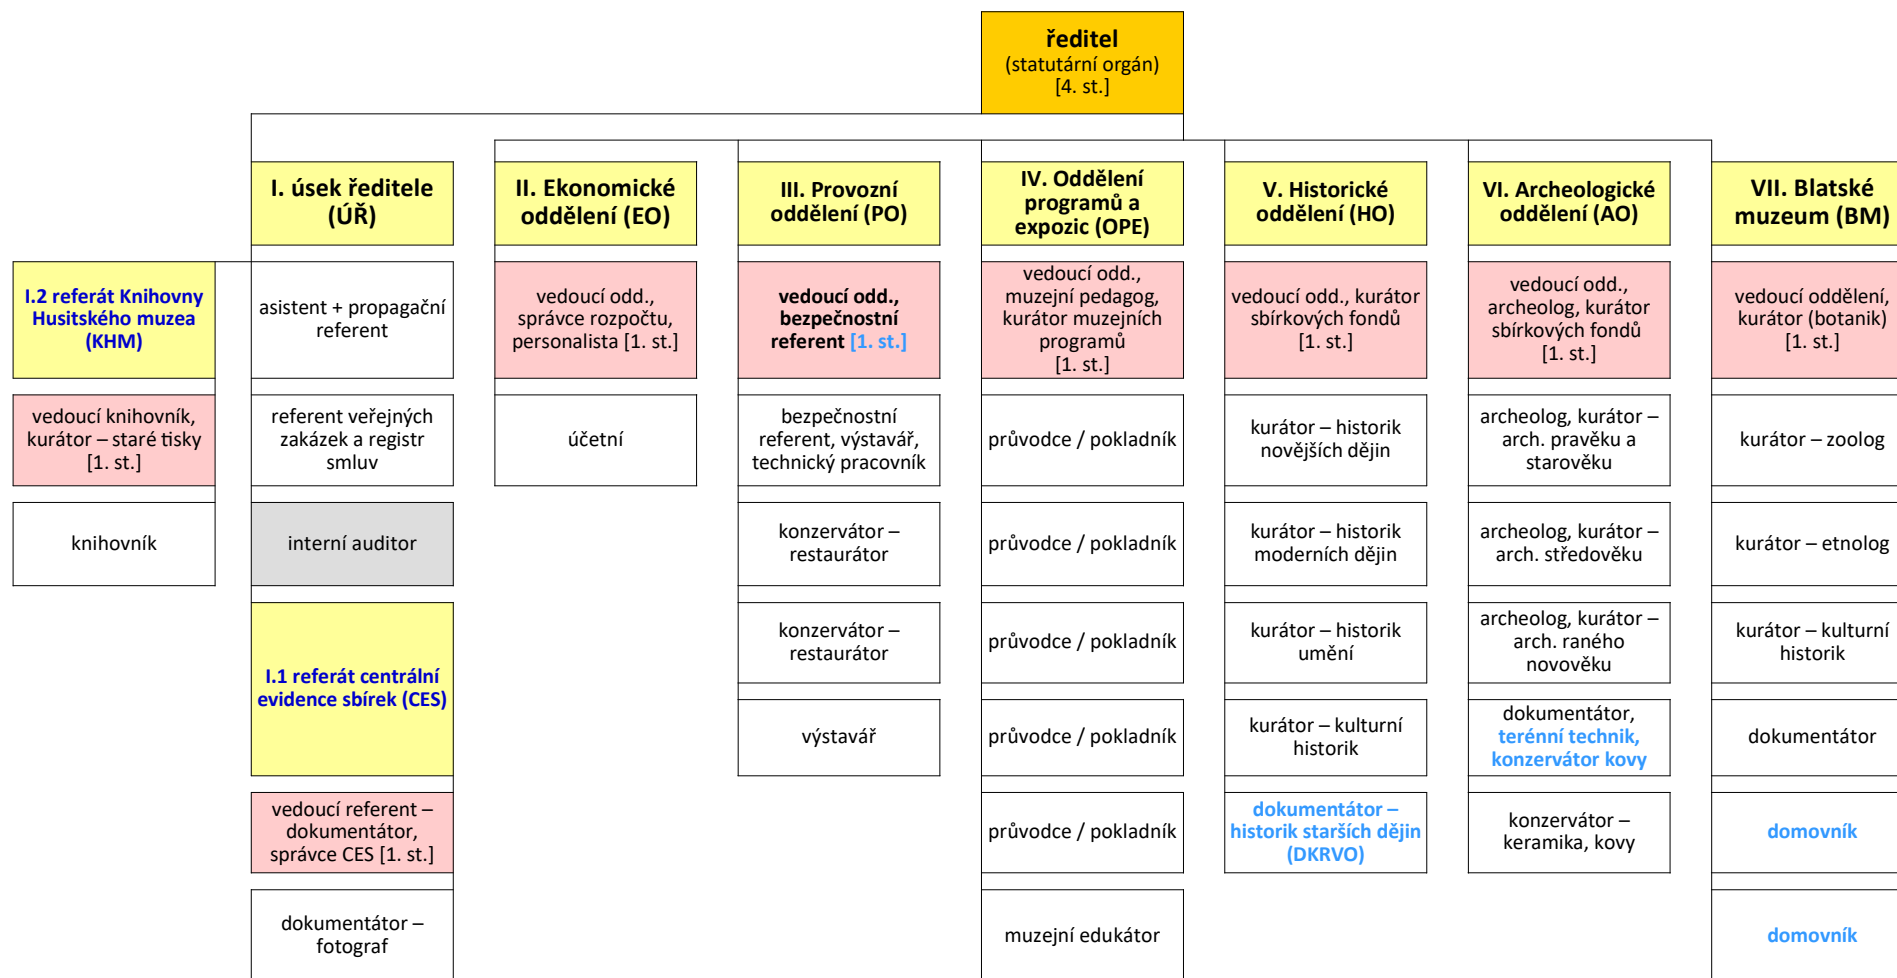

HUSITSKÉ MUZEUM V TÁBOŘE – ORGANIGRAM

(aktuální situace k 1. 1. 2021)

modré tučné	= nový stav 2021
[kód v hranatých závorkách]	= stupeň řízení